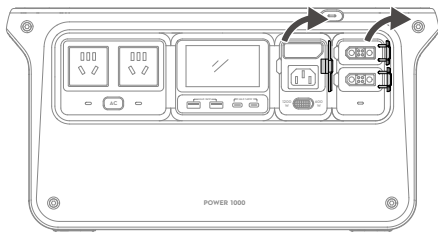

3

100-120 V AC
220-240 V AC