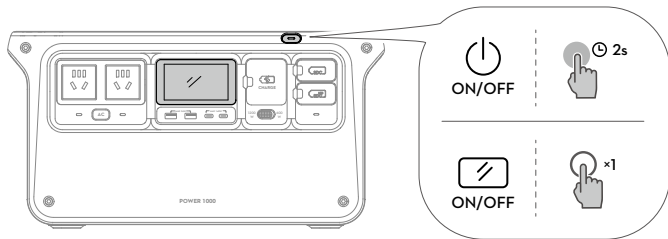

1. **PT** Leia o código QR para ver os vídeos tutoriais e os manuais do utilizador.
2. **PT-BR** Digitalize o código QR para assistir aos vídeos tutoriais e visualizar os manuais de usuário.
3. **RO** Scanati codul QR pentru a vizualiza tutoriale video și manuale de utilizare.
4. **SV** Skanna QR-koden för att se videodemonstrationer och användarhandböcker.
5. **TR** Eğitim videolarını ve kullanım kılavuzlarını görüntülemek için QR kodunu tarayın.
6. **AR** امسح رمز الاستجابة السريعة لمشاهدة مقاطع الفيديو التعليمية وأدلة المستخدم.

2